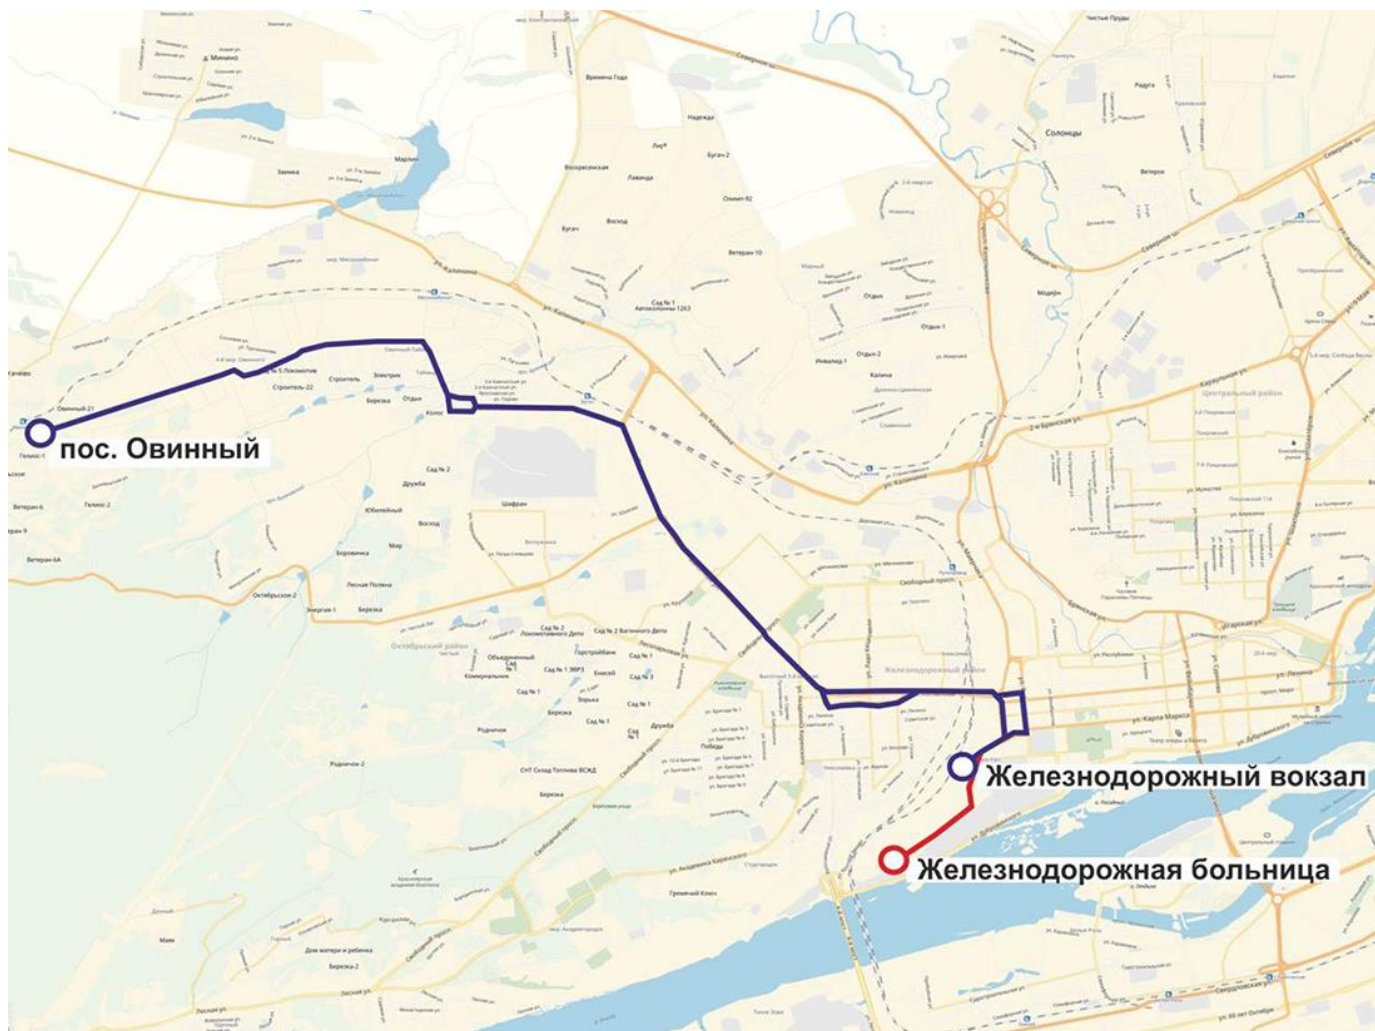

Изменение схемы движения автобусного маршрута №14

**Железнодорожная
больница**

Общежитие (ул. Ломоносова)

Вагонное депо

ул. Ломоносова

Комбайновый завод

ДК Комбайностроителей

ул. Робеспьера

Копыловский мост

Западный

ул. Корнеева

ул. Луначарского (ул. М. Годенко)

ул. Кравченко

Гор. ДК

Спорткомплекс «Рассвет»

Почта

кинотеатр Строитель

Радиотехнический завод

Северо-западный район

Маг. Локомотив

бульвар Ботанический

пос. ГЭС

пос. Таймыр

Сады (п. Овинный)

Улица Турчанинова

Сады 2 (п. Овинный)

п. Овинный